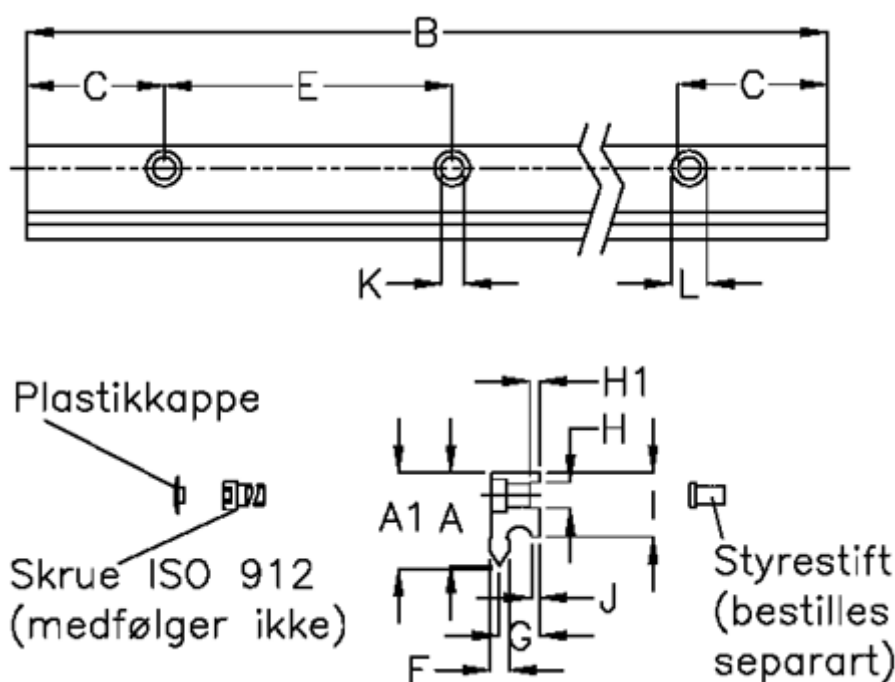

Varenummer: 05712512661  
 Beskrivelse: Hepco GV3 profilskinne NMS E L266 P1  
 med forsænkede huller

## Mål

A	= 11	G	= 6.2	vægt kg/1000 = 0.55
A1	= 11.19	H	= 4	
B	= 266	H1	= 1.8	
C	= 20.5	I	= 9.25	
E	= 45	J	= 1.70	
F	= 3.00	K	= 3.5	
For leje	= J13	L	= 6.2 x 3.1	
For styrestift	= SDP4	Præcisionstype	= P1	